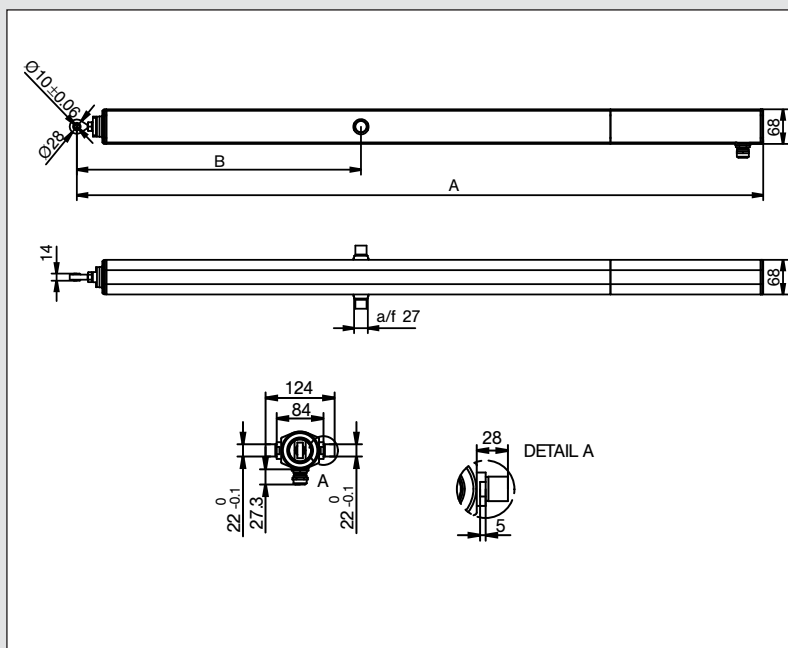

## Technical data • Dimensions

**Aton 2 – Dimension chart – fastening:  
lug / pivot 24 V DC**

Stroke length (mm)	Dimension B min. (mm)	Dimension B max. (mm)	Dimension A (mm)
500	220	750	1180
600	220	850	1280
700	220	950	1380
800	220	1050	1480
900	220	1150	1580
1000	220	1250	1680

**Aton 2 – Dimension chart – fastening:  
lug / pivot 230 V AC**

Stroke length (mm)	Dimension B min. (mm)	Dimension B max. (mm)	Dimension A (mm)
500	220	750	1290
600	220	850	1390
700	220	950	1490
800	220	1050	1590
900	220	1150	1690
1000	220	1250	1790

**Aton 2 – Dimensional drawing – fastening: eye screw on piston end / pivot**

**elero GmbH**  
**Linearantriebstechnik**

**Technical / Production**  
Nassaeckerstrasse 11  
07381 Poessneck / Germany  
Phone: +49 (0) 3647 / 46 07-0  
Fax: +49 (0) 3647 / 46 07-42